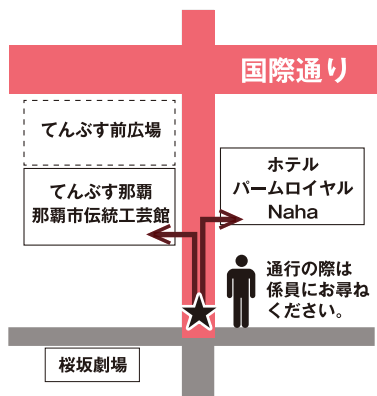

## 10月30日(日) 午前12時～午後6時まで

「世界のウチナーンチュ大会前夜祭パレード」・「木曳式・那覇フェスティバル」の実施に伴い  
蔡温橋交差点から、パレットくもじ前交差点までの区間の国際通り車両通行規制と、  
浮島通り、桜坂中通り、オリオン通りの一部区間を交通規制させていただきます。

### 浮島通り

信号を赤点減にし  
規制致します。

### 桜坂中通り

車両通行規制を致します。  
テンプス館・ホテルバームロイヤルNAHA  
等へ向かう車両は、係員にお申し出下さい。