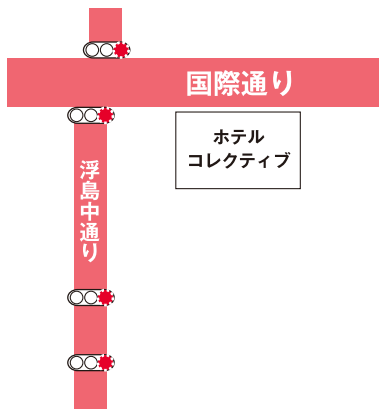

## 10月30日(日) 午前12時～午後6時まで

「世界のウチナーンチュ大会前夜祭パレード」・「木曳式・那覇フェスティバル」の実施に伴い  
蔡温橋交差点から、パレットくもじ前交差点までの区間の国際通り車両通行規制と、  
浮島通り、桜坂中通り、オリオン通りの一部区間を交通規制させていただきます。

### 浮島通り

信号を赤点減にし  
規制致します。

### 桜坂中通り

車両通行規制を致します。  
テンプス館・ホテルバームロイヤルNAHA  
等へ向かう車両は、係員にお申し出下さい。