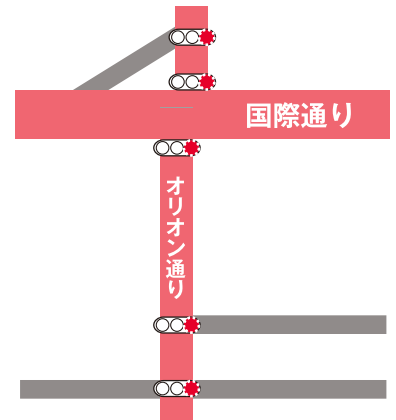

オリオン通り

信号を赤点減にし
規制致します。

※交通誘導員の指示で通行お願い致します。

※通常のトランジットマイルとは異なりますのでご注意ください。

主催：第7回世界のウチナーンチュ大会実行委員会