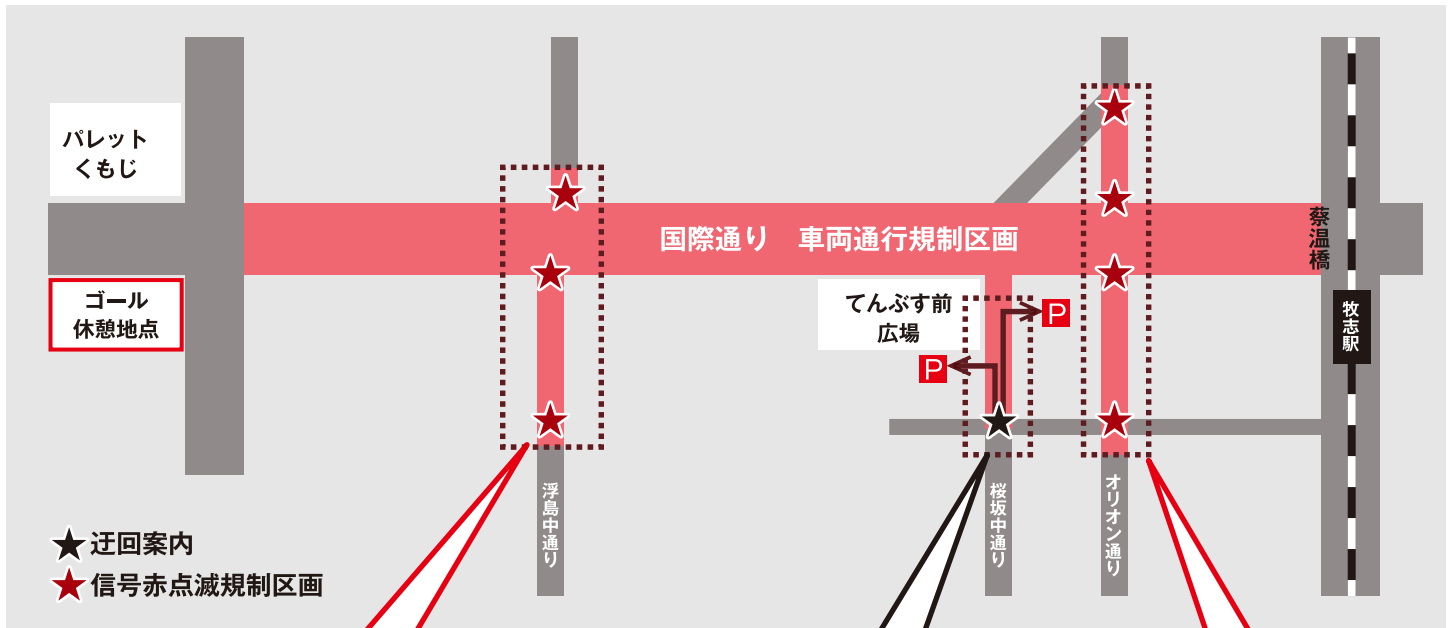

## 10月30日(日) 午前12時～午後6時まで

「世界のウチナーンチュ大会前夜祭パレード」・「木曳式・那覇フェスティバル」の実施に伴い  
蔡温橋交差点から、パレットくもじ前交差点までの区間の国際通り車両通行規制と、  
浮島通り、桜坂中通り、オリオン通りの一部区間を交通規制させていただきます。

### 浮島通り

信号を赤点減にし  
規制致します。

### 桜坂中通り

車両通行規制を致します。  
テンプス館・ホテルバームロイヤルNAHA  
等へ向かう車両は、係員にお申し出下さい。

### オリオン通り

信号を赤点減にし  
規制致します。

※交通誘導員の指示で通行お願い致します。

※通常のトランジットマイルとは異なりますのでご注意ください。

主催：第7回世界のウチナーンチュ大会実行委員会