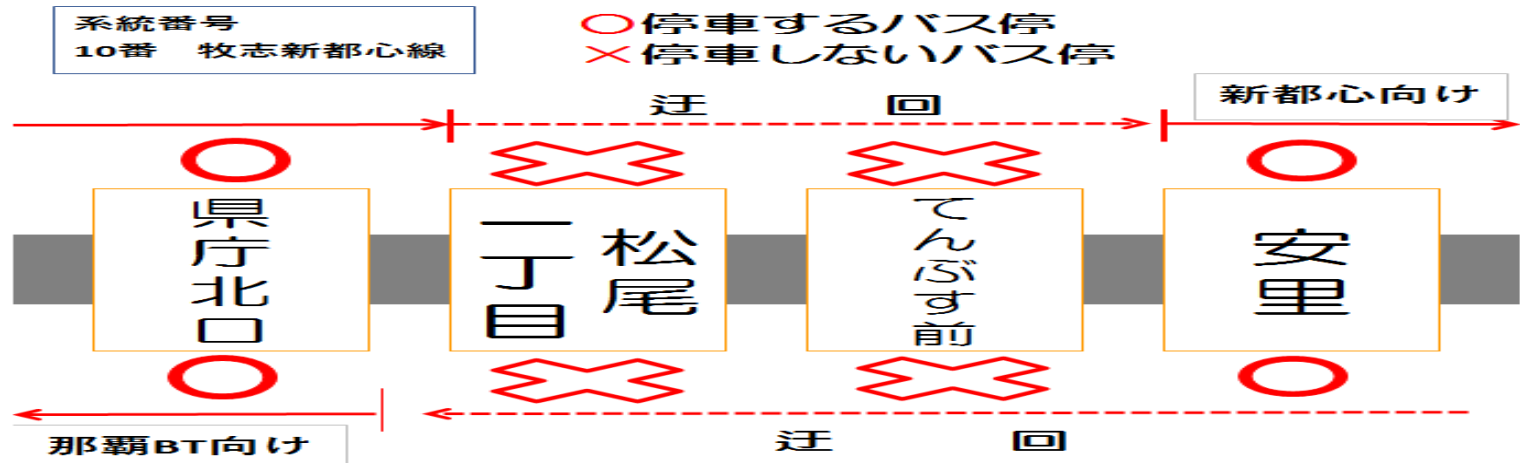

お客様各位

系統番号：10番 牧志新都心線 迂回について

国際通りでのイベント開催に伴う交通規制により

10番 牧志新都心線の運行経路を一部変更致します。

※経路変更により、ダイヤの乱れが予想されます。予めご了承下さい。

記

交通規制日時：2023年1月22日（日） 12:00～18:00

※交通規制解除後は、通常運行へ戻ります。